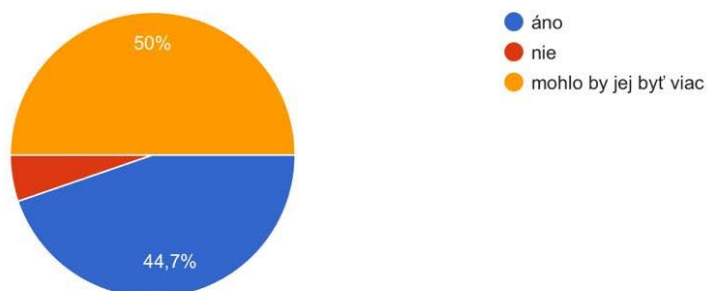

Environmentálny audit - žiaci

1. Je v škole v každom vhodnom priestore interiérová zeleň?

Kopirovať graf

38 odpovedí

2. Rozmnožujete si interiérové kvety v škole sami?

Kopirovať graf

38 odpovedí

3. Sú rastliny pestované v škole zdravé, pekné, pravidelne zalievané?