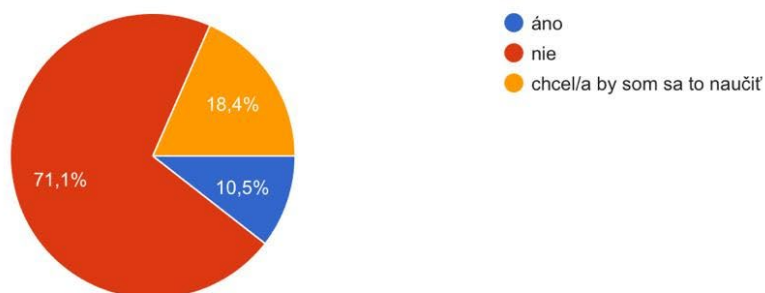

Environmentálny audit - žiaci

1. Je v škole v každom vhodnom priestore interiérová zeleň?

Kopirovať graf

38 odpovedí

2. Rozmnožujete si interiérové kvety v škole sami?

Kopirovať graf

38 odpovedí

3. Sú rastliny pestované v škole zdravé, pekné, pravidelne zalievané?