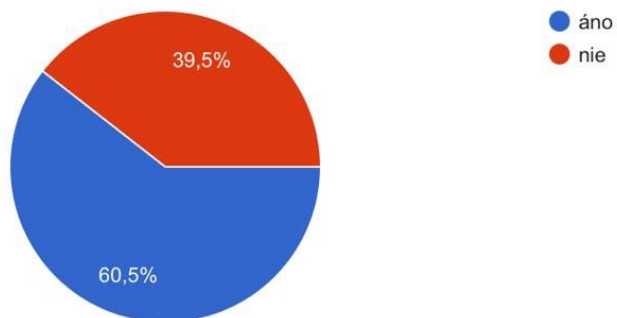

Kopirovať graf

37 odpovedí

7. Je škola vertikálne zazelená?

37 odpovedí

 Kopírovať graf

8. Má škola zelené strechy? (Rastliny zasadené na streche).

38 odpovedí

 Kopírovať graf

9. Páčilo by sa ti to? Videl/a si už zelenú strechu?

38 odpovedí

 Kopírovať graf

10. Vieš čo je dažďová záhrada?

38 odpovedí

11. Páčila by sa ti dažďová záhrada pri škole?

38 odpovedí

12. Zlepšuje škola podmienky pre voľne žijúce živočíchy v areáli a v okolí?

38 odpovedí

13. Obsadzuje vtáče krmidlá?

38 odpovedí

 Kopírovať graf

14. Osadzuje vtáče búdky?

38 odpovedí

 Kopírovať graf

15. Čistí studničky?