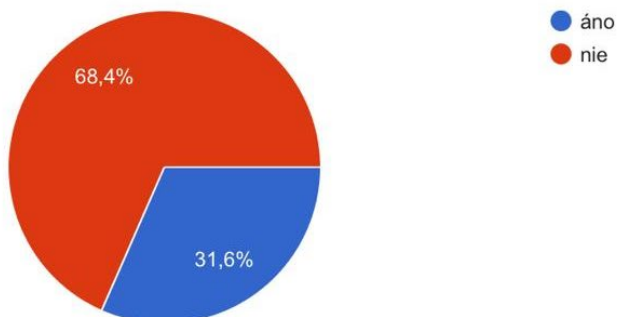

Kopirovať graf

37 odpovedí

7. Je škola vertikálne zazelená?

37 odpovedí

 Kopírovať graf

8. Má škola zelené strechy? (Rastliny zasadené na streche).

38 odpovedí

 Kopírovať graf

9. Páčilo by sa ti to? Videl/a si už zelenú strechu?

38 odpovedí

 Kopírovať graf

10. Vieš čo je dažďová záhrada?

38 odpovedí

11. Páčila by sa ti dažďová záhrada pri škole?

38 odpovedí

12. Zlepšuje škola podmienky pre voľne žijúce živočíchy v areáli a v okolí?