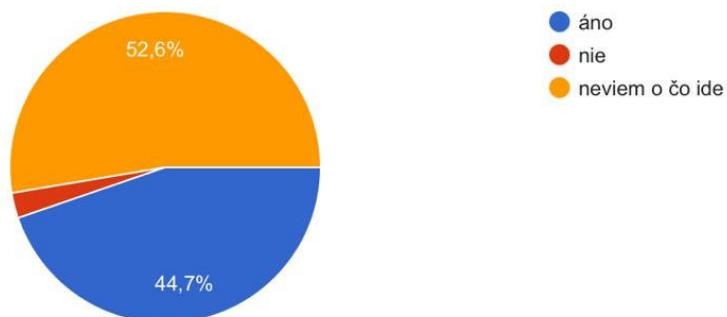

Kopirovať graf

37 odpovedí

7. Je škola vertikálne zazelená?

37 odpovedí

 Kopírovať graf

8. Má škola zelené strechy? (Rastliny zasadené na streche).

38 odpovedí

 Kopírovať graf

9. Páčilo by sa ti to? Videl/a si už zelenú strechu?

38 odpovedí

 Kopírovať graf

10. Vieš čo je dažďová záhrada?

38 odpovedí

11. Páčila by sa ti dažďová záhrada pri škole?

38 odpovedí

12. Zlepšuje škola podmienky pre voľne žijúce živočíchy v areáli a v okolí?