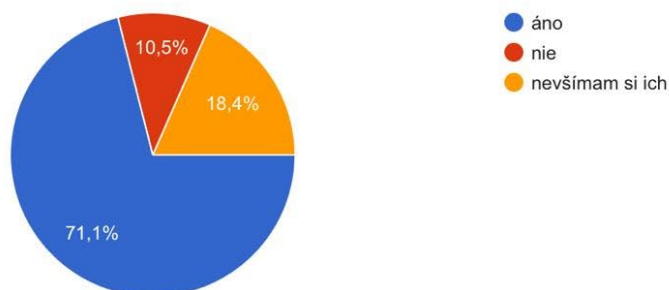

3. Sú rastliny pestované v škole zdravé, pekné, pravidelne zalievané?

Kopirovať graf

38 odpovedí